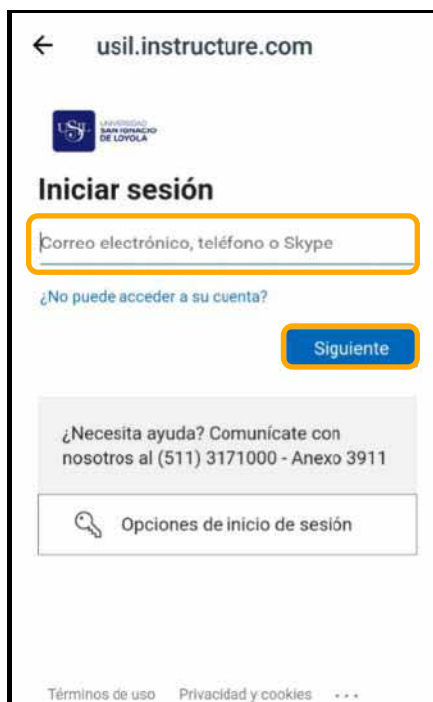

←  SIGUIENTE

¿Cuál es el nombre de su escuela?

usil

EPG USIL

Universidad San Ignacio de Loyola

¿No puede encontrar su escuela? Intente escribir la URL completa de la escuela. [Presione aquí para obtener ayuda.](#)

# Escoge tu programa **CANVAS** - INGRESO DESDE APLICATIVO

CORPORACIÓN EDUCATIVA Desde 1968

En la siguiente pantalla mostrada seleccionar **“INGRESAR A CANVAS”**.

Ingresar el correo electrónico corporativo y dar clic en **Siguiente**.

# Escoge tu programa **CANVAS** - INGRESO DESDE APLICATIVO

CORPORACIÓN  
EDUCATIVA  
Desde 1968

Finalmente, escribir la contraseña y dar clic en **Iniciar sesión**.

← usil.instructure.com

 UNIVERSIDAD  
SAN IGNACIO  
DE LOYOLA