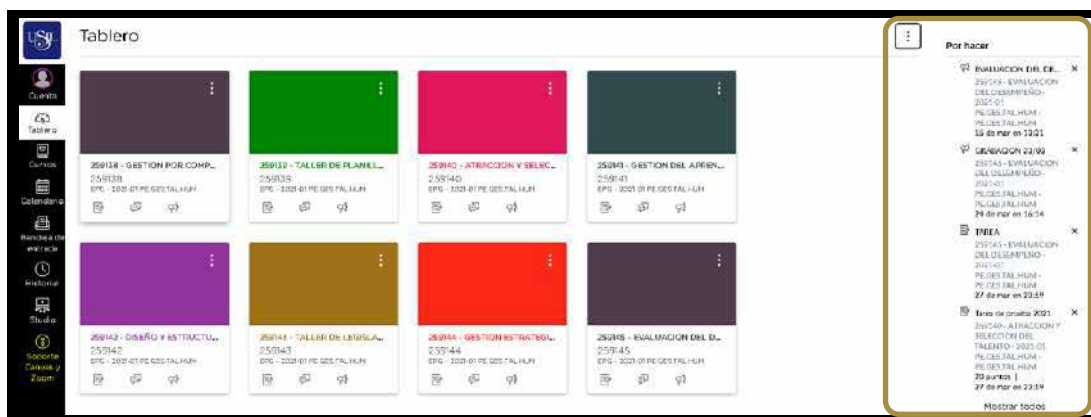

CANVAS »

CAMBIAR VISTA DE CURSOS

Estudiantes

Escoge tu pro... CANVAS - CAMBIAR VISTA DE CURSOS

CORPORACIÓN EDUCATIVA Desde 1968

1.

CAMBIO DE VISTA DE CURSOS

Desde la opción **Tablero**, dar clic en los tres puntos que se encuentran ubicados en la parte superior derecha.

Luego, se mostrarán las siguientes opciones:

CANVAS - CAMBIAR VISTA DE CURSOS

CORPORACIÓN EDUCATIVA Desde 1968

En **Vista de tarjeta** se visualizan los cursos en rectángulos de colores o con la foto que haya configurado el docente. Al lado derecho, se mostrarán todas las actividades pendientes de los cursos matriculados.

En **Vista de lista** se muestran los cursos listados y las actividades pendientes al costado de cada uno.

En vista **Actividad reciente** se mostrará un resumen de los anuncios, notificaciones de tareas y foros pendientes de desarrollar en todos los cursos. Para ver el detalle de cada una de ellas dar clic en **MOSTRAR MÁS**.

Color Mover X

Apodo

259139 - TALLER D

#4D3D4D

Cancelar Aplicar

Cuando el docente haya añadido una imagen al curso, la opción **Superposición de colores** permite destacar el color al lado superior derecho. Para cambiar el color de la tarjeta, seleccionar los tres puntos, elegir el color de preferencia y dar clic en **Aplicar**.